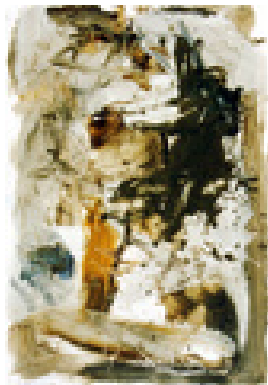

2008

Gemälde, Malerei

Acrylfarbe, Leinwand

Acrylmalerei

Acryl auf Leinwand

80 x 80 cm (Bildmaß)

Werkverzeichnisnummer: **0011**

Provenienz: Eigentümer: im Besitz Künstler:in