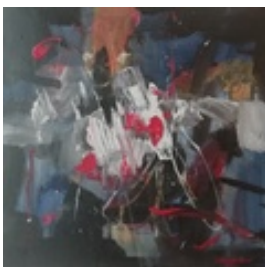

Steinwendner, Bernd
Versuchte Flucht vor dem ICH

2021

Gemälde, Malerei
Acrylfarbe, Leinwand
Acrylmalerei

Acrylfarbe auf Leinwand
50 x 50 cm (Bildmaß)

Werkverzeichnisnummer: **0061**

Provenienz: Eigentümer: im Besitz Künstler:in