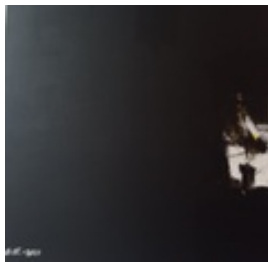

Permalink: <https://www.werkdatenbank.de/documents/obj/wdb_99004978>
Bildrechte: © Steinwendner, Bernd
Inhaber:in der Rechte an der Abbildung:
Steinwendner, Bernd, RV-FZ-PA

Steinwendner, Bernd
WEISS

2021.12.15

Gemälde, Malerei
Acrylfarbe, Leinwand
Acrylmalerei

Acryl auf Leinwand
70 x 60 cm (Bildmaß)

Werkverzeichnisnummer: **0084**
Provenienz: Eigentümer: im Besitz Künstler:in