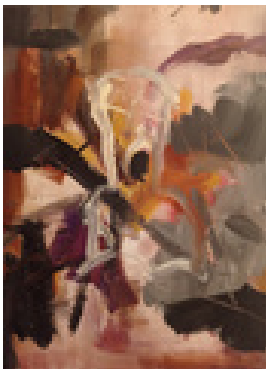

Gemälde, Malerei
Acrylfarbe, Leinwand
Acrylmalerei
Acryl auf Leinwand
80 x 70 cm (Bildmaß)

Werkverzeichnisnummer: **0074**

Provenienz: Eigentümer: im Besitz Künstler:in

Permalink: https://www.werkdatenbank.de/documents/obj/wdb_99004821
Bildrechte: © Steinwendner, Bernd
Inhaber:in der Rechte an der Abbildung:
Steinwendner, Bernd, RV-FZ-PA