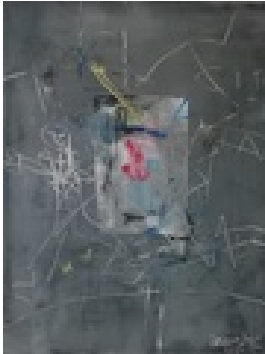

Steinwendner, Bernd
o.T.

2008

Gemälde, Malerei
Bitumen, Acrylfarbe, Karton
Acrylmalerei

Bitumen und Acrylfarbe auf Karton
41 x 58 cm (Blattmaß)

Werkverzeichnisnummer: **0046**

Provenienz: Eigentümer: im Besitz Künstler:in