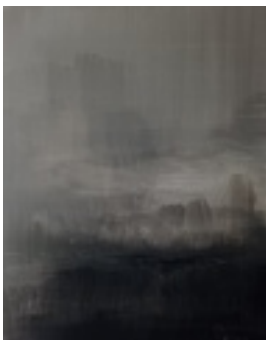

Steinwendner, Bernd
Amorphes Gebilde

2021

Gemälde, Malerei
Ölfarbe, Acrylfarbe, Kohle
Acrylmalerei, Mischtechnik
Lavage
50 x 40 cm (Bildmaß)

Werkverzeichnisnummer: **0078**

Provenienz: Eigentümer: im Besitz Künstler:in