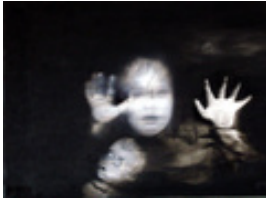

Permalink: <https://www.werkdatenbank.de/documents/obj/wdb_99004116>
Bildrechte: © Steinwendner, Bernd
Inhaber:in der Rechte an der Abbildung:
Steinwendner, Bernd, RV-FZ-PA

Steinwendner, Bernd
Mädchen mit Puppe

2009

Gemälde, Malerei
Ölfarbe, Leinwand
Ölmalerei

30 x 40 cm (Bildmaß)

Werkverzeichnisnummer: **2009-001**

Provenienz: Eigentümer: im Besitz Erb:innen