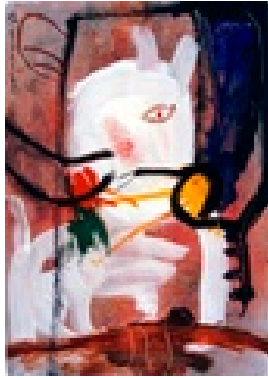

Permalink: <https://www.werkdatenbank.de/documents/obj/wdb_99003954>
Bildrechte: © Steinwendner, Bernd
Inhaber:in der Rechte an der Abbildung:
Steinwendner, Bernd, RV-FZ-PA

Steinwendner, Bernd
Die Katze

1997

Gemälde, Malerei

Acrylfarbe, Leinwand

Acrylmalerei

100 x 70 cm (Bildmaß)

Werkverzeichnisnummer: **0006**

Provenienz: Eigentümer: im Besitz Künstler:in